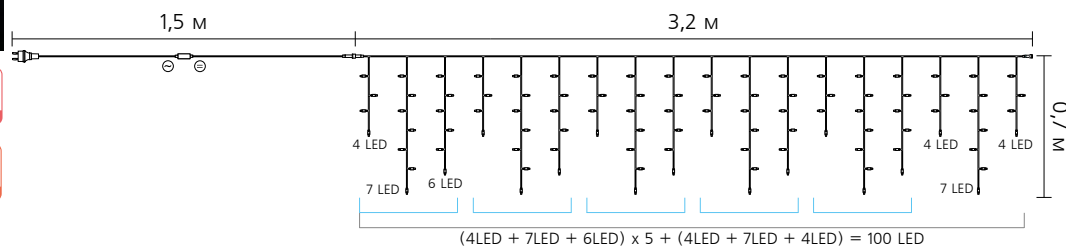

Світлодіодна гірлянда DELUX «ICICLE 75 LED» (OUTDOOR)

УВАГА! Мерехтливі світлодіоди розміщені серед інших світлодіодів в довільному порядку.

Код замовлення	Колір джерела світла	Колір кабелю	Потужність	Можливість послідовного з'єднання	Кількість в упаковці
90012951	○ + flash ○ *	білий	5 Вт	до 20 шт.	10 шт.
90015181	○ + flash ● *				
90012953	● + flash ●				
90012956	● + flash ● *				
90012957	● + flash ●				
90012959	⊗ + flash ⊗ *				
90015184	⊗ + flash ○ *				
90012952	○ + flash ○ *	чорний	5 Вт	до 20 шт.	10 шт.
90015182	○ + flash ● *				
90015183	● + flash ○ *				
90012954	● + flash ●				
90012955	● + flash ● *				
90012958	● + flash ●				
90012960	⊗ + flash ⊗ *				
90015185	⊗ + flash ○ *				

* — ○ (білий) — температура світла ≈ 6500 К - 7500 К * — ⊗ (теплий білий) — температура світла ≈ 4000 К - 5000 К

* — ● (мульти) — використовуються діоди червоного, жовтого, зеленого та синього кольорів.

Світлодіодна гірлянда DELUX «ICICLE C 100 LED» з контролером (INDOOR)

Код замовлення	Колір джерела світла	Колір кабелю	Потужність	Можливість послідовного з'єднання	Кількість в упаковці
90015252	○ *	прозорий	6,5 Вт	до 3 шт.	50 шт.
90015253	●				
90015254	● *				
90015255	⊗ *				

* — ○ (білий) — температура світла ≈ 6500 К - 7500 К * — ⊗ (теплий білий) — температура світла ≈ 4000 К - 5000 К

* — ● (мульти) — використовуються діоди червоного, жовтого, зеленого та синього кольорів.