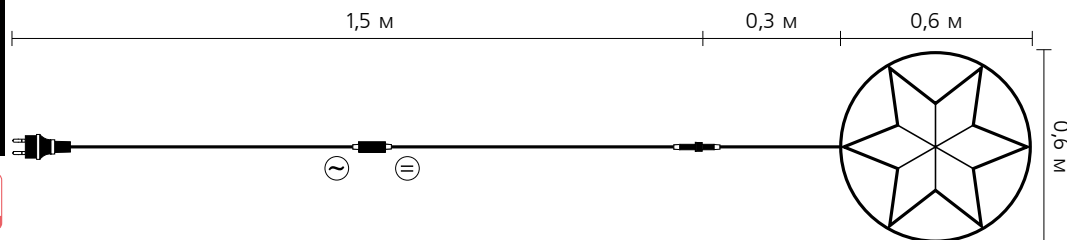

* — ○ (білий) — температура світла ≈ 6500 К - 7500 К

«Star» — світлодіодна прикраса у формі шестикутної зірки, яку доповнюють 13 «flash LED» мерехтливих світлодіодів.

УВАГА! Мерехтливі світлодіоди розміщені серед інших світлодіодів в довільному порядку.