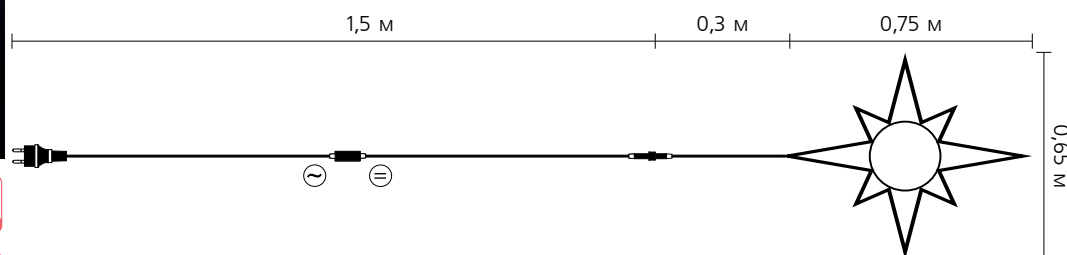

Світлодіодна гірлянда «Star», виконана у формі восьмикутної зірки, — чудове поєднання постійного та мерехтливого світла, що можливе завдяки 8 «flash LED» у конструкції прикраси.

УВАГА! Мерехтливі світлодіоди розміщені серед інших світлодіодів в довільному порядку.