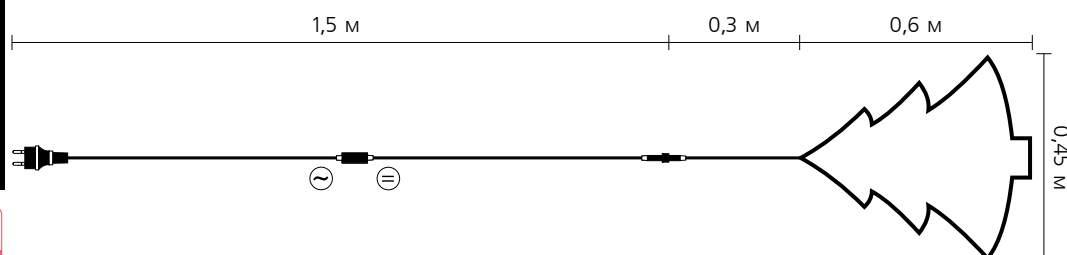

Нововічна прикраса «Christmas tree» — новорічна ялинка постійного світіння у комбінації з 7 «flash LED» мерехтливих світлодіодів.

УВАГА! Мерехтливі світлодіоди розміщені серед інших світлодіодів в довільному порядку.