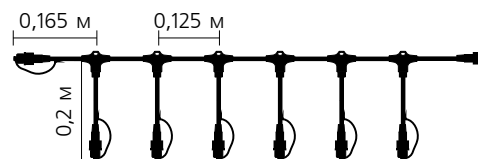

Конектор DELUX для гірлянд з одним виходом

Код замовлення	Колір	Кількість в упаковці

90014157 чорний 50 шт.

3 м

Конектор DELUX для гірлянд T-type на два виходи

Код замовлення	Колір	Кількість в упаковці

90009018 чорний 1 шт.

Конектор DELUX для гірлянд T-type на шість виходів

Код замовлення	Колір	Кількість в упаковці

90014156 чорний 1 шт.

Контролер DELUX для гірлянд IP20

Код замовлення	Кількість режимів роботи	Кількість в упаковці

90009111 8 50 шт.

УВАГА! Використовувати для гірлянд, потужність яких не перевищує 100 Вт.

Контролер DELUX для гірлянд IP44

Код замовлення	Кількість режимів роботи	Кількість в упаковці

90009112 8 50 шт.

УВАГА! Використовувати для гірлянд, потужність яких не перевищує 100 Вт.