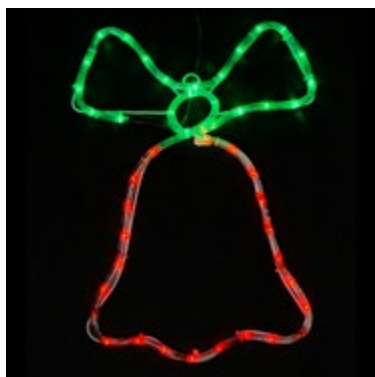

Світлодіодна прикраса DELUX MOTIF «Bell»

Код замовлення	Колір джерела світла	Колір кабелю	Потужність	Можливість послідовного з'єднання	Кількість в упаковці
90012987	● / ●	чорний	12 Вт	до 10 шт.	10 шт.