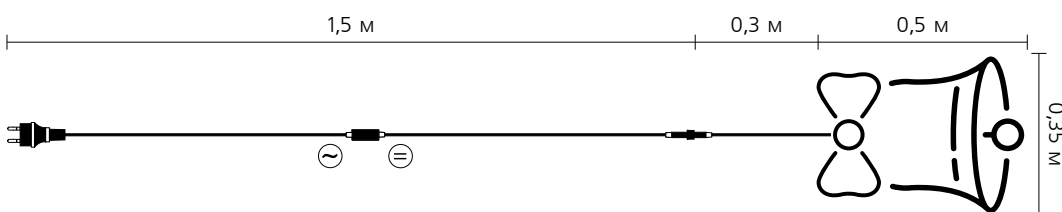

Світлодіодна прикраса «Bell» — новорічна гірлянда постійного світіння у комбінації з 3 «flash LED» мерехтливих світлодіодів червоного та зеленого кольорів.

УВАГА! Мерехтливі світлодіоди розміщені серед інших світлодіодів в довільному порядку.