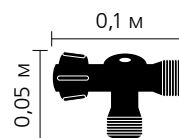

Конектор DELUX для гірлянд T-type на шість виходів