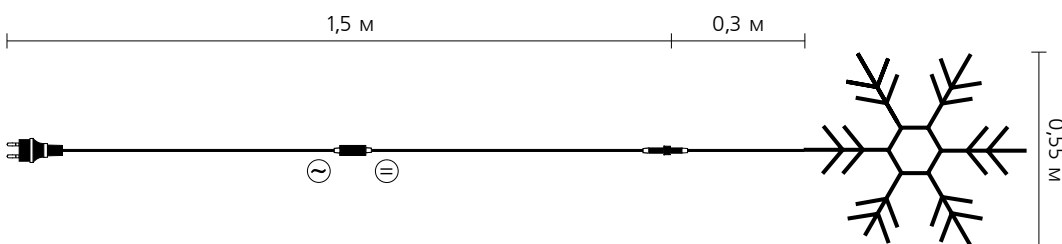

«Snowflake» (0,55 м) — світлодіодна прикраса, у якій гармонійно поєднуються світлодіоди постійного та 12 «flash LED» мерехтливого світіння.

УВАГА! Мерехтливі світлодіоди розміщені серед інших світлодіодів в довільному порядку.