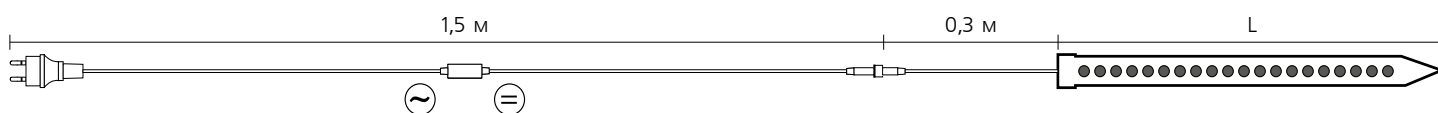

Snowfall C (1 Вт) = 30 LED

Snowfall C (2 Вт) = 48 LED

Snowfall C (3 Вт) = 60 LED

Усі новорічні прикраси «Snowfall C» в асортименті представлені із мерехтливими світлодіодами.