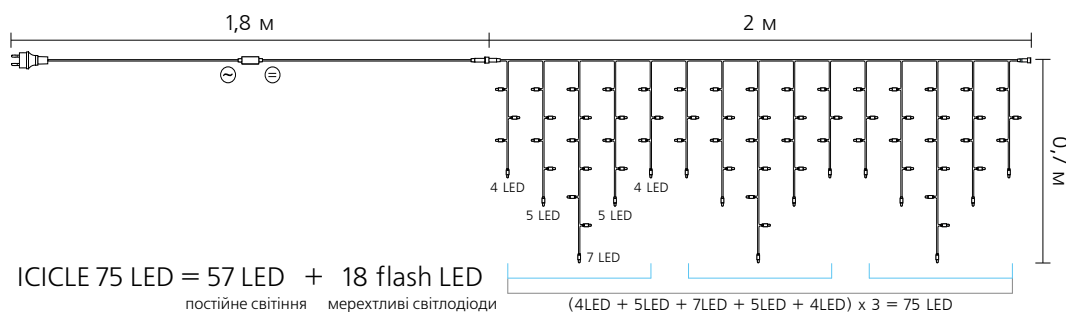

УВАГА! Мерехтливі світлодіоди розміщені серед інших світлодіодів в довільному порядку.

Код замовлення	Колір джерела світла	Колір кабелю	Потужність	Можливість послідовного з'єднання	Кількість в упаковці
90012951	○ + flash ○ *	білий	5 Вт	до 20 шт.	10 шт.
90015181	○ + flash ● *				
90012953	● + flash ●				
90012956	● + flash ● *				
90012957	● + flash ●				
90012959	⊗ + flash ⊗ *				
90015184	⊗ + flash ○ *				
90012952	○ + flash ○ *	чорний	5 Вт	до 20 шт.	10 шт.
90015182	○ + flash ● *				
90015183	● + flash ○ *				
90012954	● + flash ●				
90012955	● + flash ● *				
90012958	● + flash ●				
90012960	⊗ + flash ⊗ *				
90015185	⊗ + flash ○ *				

* — ○ (білий) — температура світла ≈ 6500 К - 7500 К * — ⊗ (теплий білий) — температура світла ≈ 4000 К - 5000 К

* — ● (мульти) — використовуються діоди червоного, жовтого, зеленого та синього кольорів.