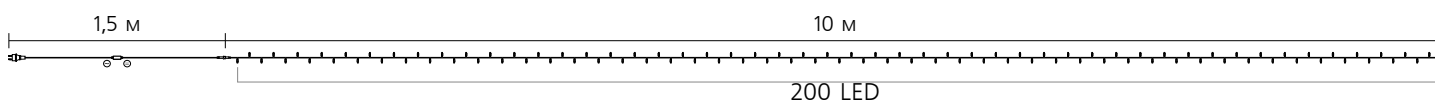

Світлодіодна гірлянда DELUX «STRING C 100 LED» з контролером (INDOOR)

Код замовлення	Колір джерела світла	Колір кабелю	Потужність	Можливість послідовного з'єднання	Кількість в упаковці
90009494	○ *	прозорий	4,6 Вт	відсутня	50 шт.
90009497	● *				
90009493	○ *	чорний	4,6 Вт	відсутня	50 шт.
90009496	● *				

* — ○ (білий) — температура світла ≈ 6500 К - 7500 К

* — ● (мульти) — використовуються діоди червоного, жовтого, зеленого та синього кольорів.

Світлодіодна гірлянда DELUX «STRING C 200 LED» з контролером (INDOOR)

Код замовлення	Колір джерела світла	Колір кабелю	Потужність	Можливість послідовного з'єднання	Кількість в упаковці
90009499	● *	прозорий	9,2 Вт	відсутня	40 шт.
90009498	● *	чорний	9,2 Вт	відсутня	40 шт.

* — ● (мульти) — використовуються діоди червоного, жовтого, зеленого та синього кольорів.