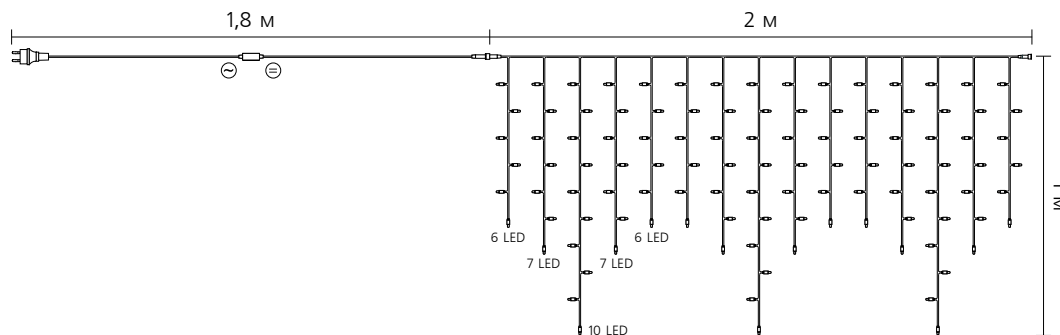

УВАГА! Мерехтливі світлодіоди розміщені серед інших світлодіодів в довільному порядку.

Код замовлення	Колір джерела світла	Колір кабелю	Потужність	Можливість послідовного з'єднання	Кількість в упаковці
90012939	○ + flash ○ *	білий	7 Вт	до 15 шт.	10 шт.
90015177	○ + flash ● *				
90015179	● + flash ○ *				
90012941	● + flash ●				
90012945	● + flash ●				
90012948	⊗ + flash ⊗ *				
90012949	● + flash ●				
90012940	○ + flash ○ *				
90015178	○ + flash ● *				
90015180	● + flash ○ *				
90012942	● + flash ●	чорний	7 Вт	до 15 шт.	10 шт.
90012943	● + flash ●				
90012944	● + flash ●				
90012946	● + flash ●				
90012947	⊗ + flash ⊗ *				
90012948	● + flash ●				
90012949	● + flash ●				
90012950	● + flash ●				

* — ○ (білий) — температура світла ≈ 6500 К - 7500 К * — ⊗ (теплий білий) — температура світла ≈ 4000 К - 5000 К

* — ● (мульти) — використовуються діоди червоного, жовтого, зеленого та синього кольорів.