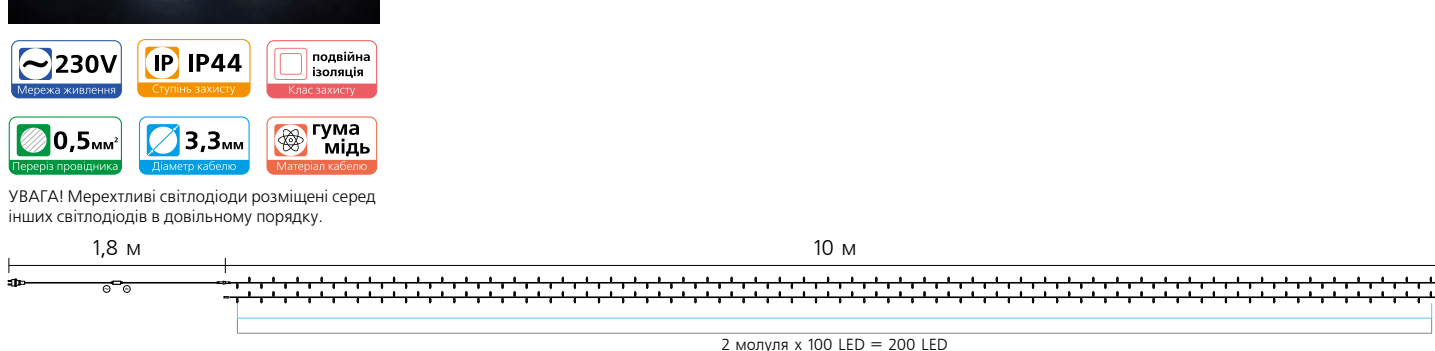

УВАГА! Мерехтливі світлодіоди розміщені серед інших світлодіодів в довільному порядку.

Код замовлення	Колір джерела світла	Колір кабелю	Потужність	Можливість послідовного з'єднання	Кількість в упаковці
90009108	○ *	білий	9,5 Вт	до 10 шт.	10 шт.
90012981	● + flash ● *				
90009110	○ *	чорний	9,5 Вт	до 10 шт.	10 шт.
90012980	● + flash ● *				
90015190	○ *	прозорий	9,5 Вт	до 10 шт.	10 шт.

* — ○ (білий) — температура світла ≈ 6500 К - 7500 К
* — ● (мульти) — використовуються діоди червоного, жовтого, зеленого та синього кольорів.