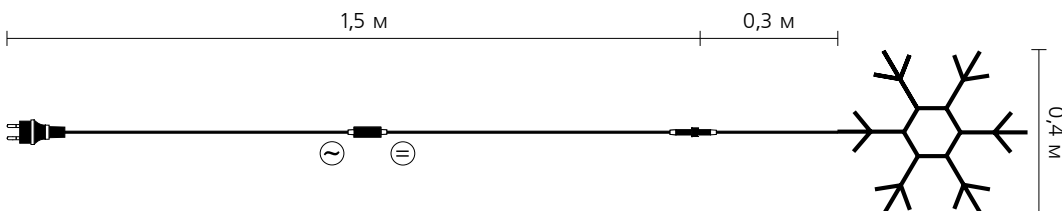

«Snowflake» (0,4 м) — світлодіодна прикраса постійного світіння, яку доповнюють 12 «flash LED» мерехтливих світлодіодів.

УВАГА! Мерехтливі світлодіоди розміщені серед інших світлодіодів в довільному порядку.