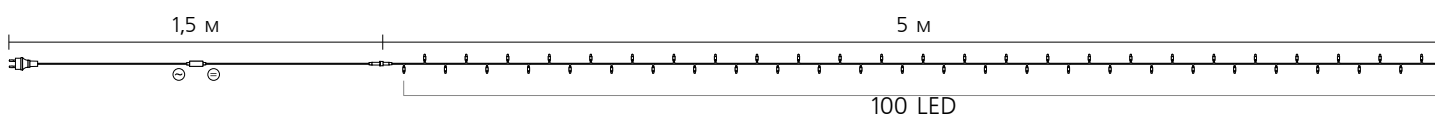

Світлодіодна гірлянда DELUX «STRING C 100 LED» з контролером (INDOOR)

Код замовлення	Колір джерела світла	Колір кабелю	Потужність	Можливість послідовного з'єднання	Кількість в упаковці
90009494	○ *	прозорий	4,6 Вт	відсутня	50 шт.
90009497	● *				
90009493	○ *	чорний	4,6 Вт	відсутня	50 шт.
90009496	● *				

* — ○ (білий) — температура світла ≈ 6500 К - 7500 К

* — ● (мульти) — використовуються діоди червоного, жовтого, зеленого та синього кольорів.

Світлодіодна гірлянда DELUX «STRING C 200 LED» з контролером (INDOOR)

Код замовлення	Колір джерела світла	Колір кабелю	Потужність	Можливість послідовного з'єднання	Кількість в упаковці
90009499	● *	прозорий	9,2 Вт	відсутня	40 шт.
90009498	● *	чорний	9,2 Вт	відсутня	40 шт.

* — ● (мульти) — використовуються діоди червоного, жовтого, зеленого та синього кольорів.