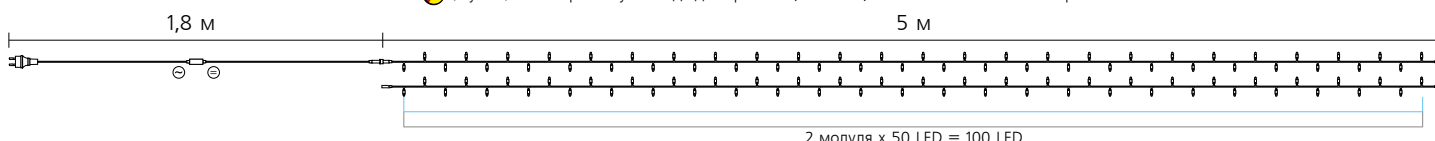

УВАГА! Мерехтливі світлодіоди розміщені серед інших світлодіодів в довільному порядку.

Код замовлення	Колір джерела світла	Колір кабелю	Потужність	Можливість послідовного з'єднання	Кількість в упаковці
90012965	○ + flash ○ *	білий	5 Вт	до 15 шт.	10 шт.
90012967	● + flash ●				
90012969	● + flash ●				
90012972	● + flash ●				
90012974	● + flash ● *				
90012975	● + flash ●				
90012977	● + flash ● *				
90012966	○ + flash ○ *	чорний	5 Вт	до 15 шт.	10 шт.
90012968	● + flash ●				
90012970	● + flash ●				
90012971	● + flash ●				
90012973	● + flash ● *				
90012976	● + flash ●				
90012978	● + flash ● *				
90015260	● + flash ●	прозорий	5 Вт	до 15 шт.	10 шт.
90015261	● + flash ●				
90015187	○ + flash ○ *				
90015188	● + flash ○ *	прозорий	5 Вт	до 15 шт.	10 шт.
90015189	● + flash ○ *				

* — ○ (білий) — температура світла ≈ 6500 К - 7500 К * — ● (теплий білий) — температура світла ≈ 4000 К - 5000 К
* — ● (мульти) — використовуються діоди червоного, жовтого, зеленого та синього кольорів.

STRING 100 LED = 80 LED + 20 flash LED
постійне світіння мерехтливі світлодіоди